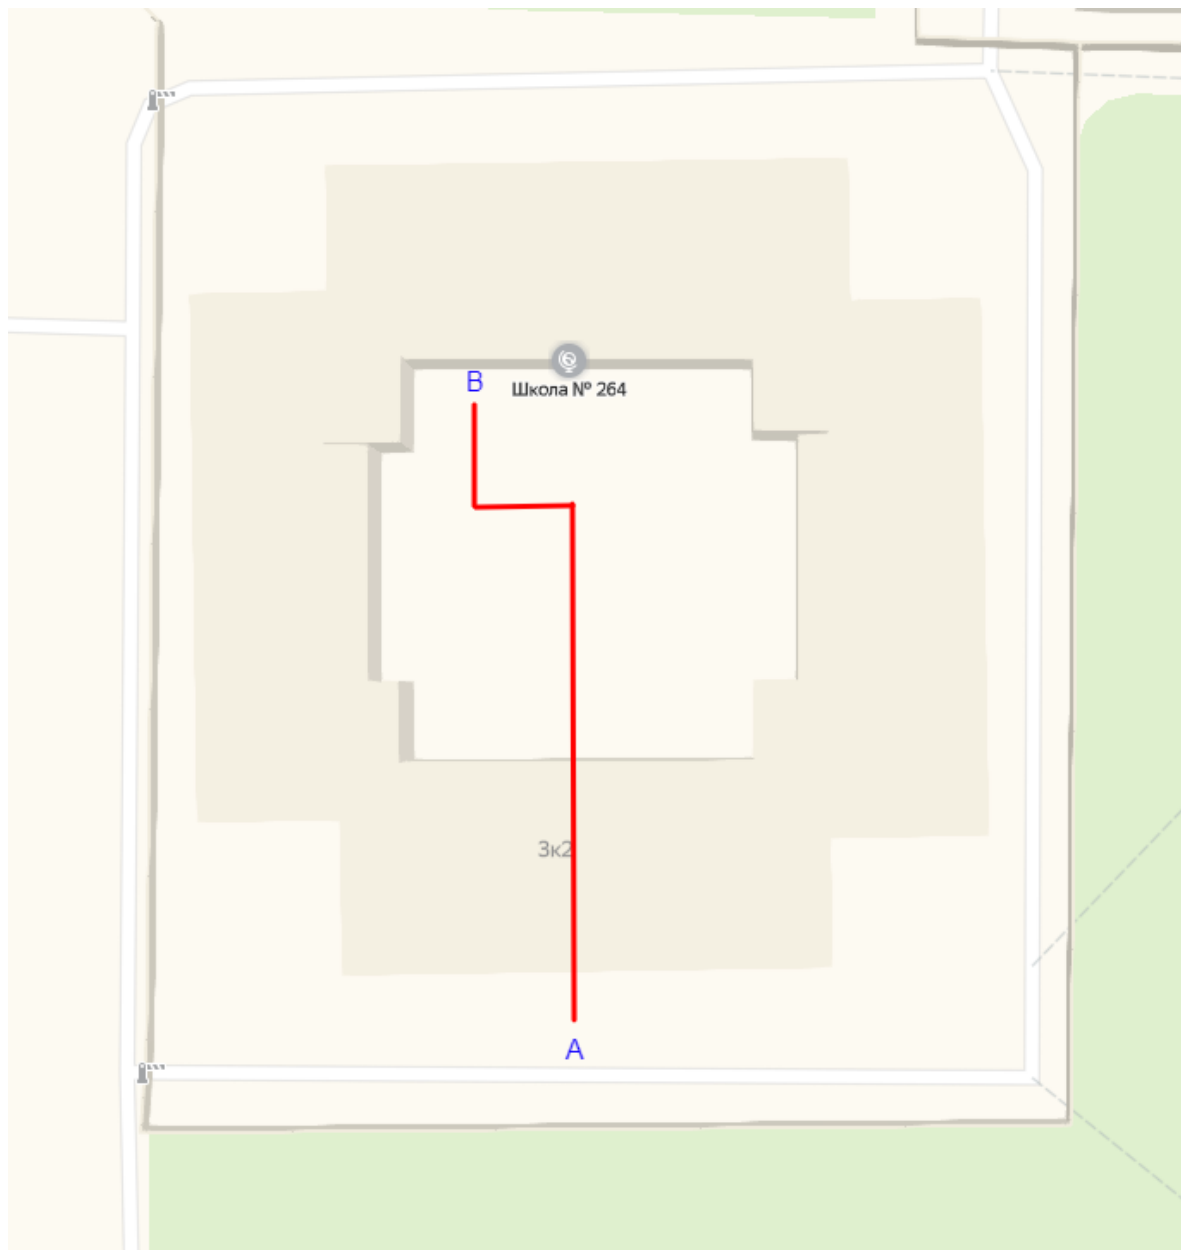

Оборудование входной площадки

Доступ в учреждение возможен через главный вход:

1. Для лиц, передвигающихся на инвалидных креслах. Слева от входной двери расположена кнопка вызова сотрудника учреждения для оказания помощи инвалидам.