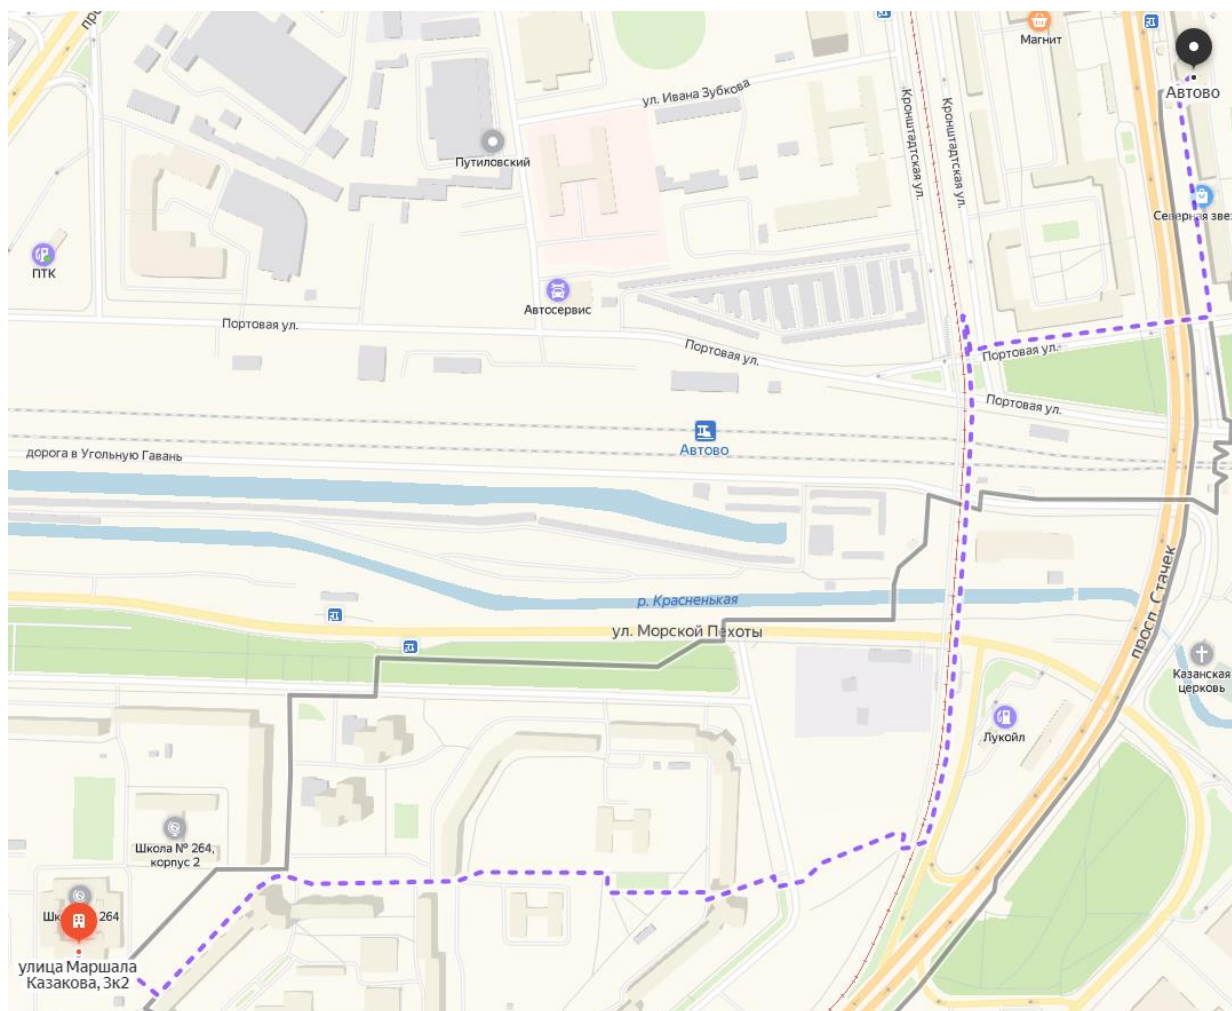

Информация о порядке обеспечения доступа в здание ГБОУ СОШ №264 по адресу: ул. Маршала Казакова д.3., корп.2. инвалидов и других маломобильных граждан, об особенностях оказания им услуг и дополнительной помощи со стороны персонала учреждения

Пути движения к объекту

1. Ближайшая станция метро «Автово». Расстояние от станции метро до ГБОУ СОШ № 264 составляет 1,7 км. От станции метро «Автово» можно добраться наземным пассажирским транспортом до остановки «улица Маршала Казакова».

- Автобусы № 201 299 26 2а 300
- Маршрутные такси № К-445А

2. Путь движения от остановки наземного пассажирского транспорта «улица Маршала Казакова» до ГБОУ СОШ № 264 составляет 200 м. Путь движения показан на схеме