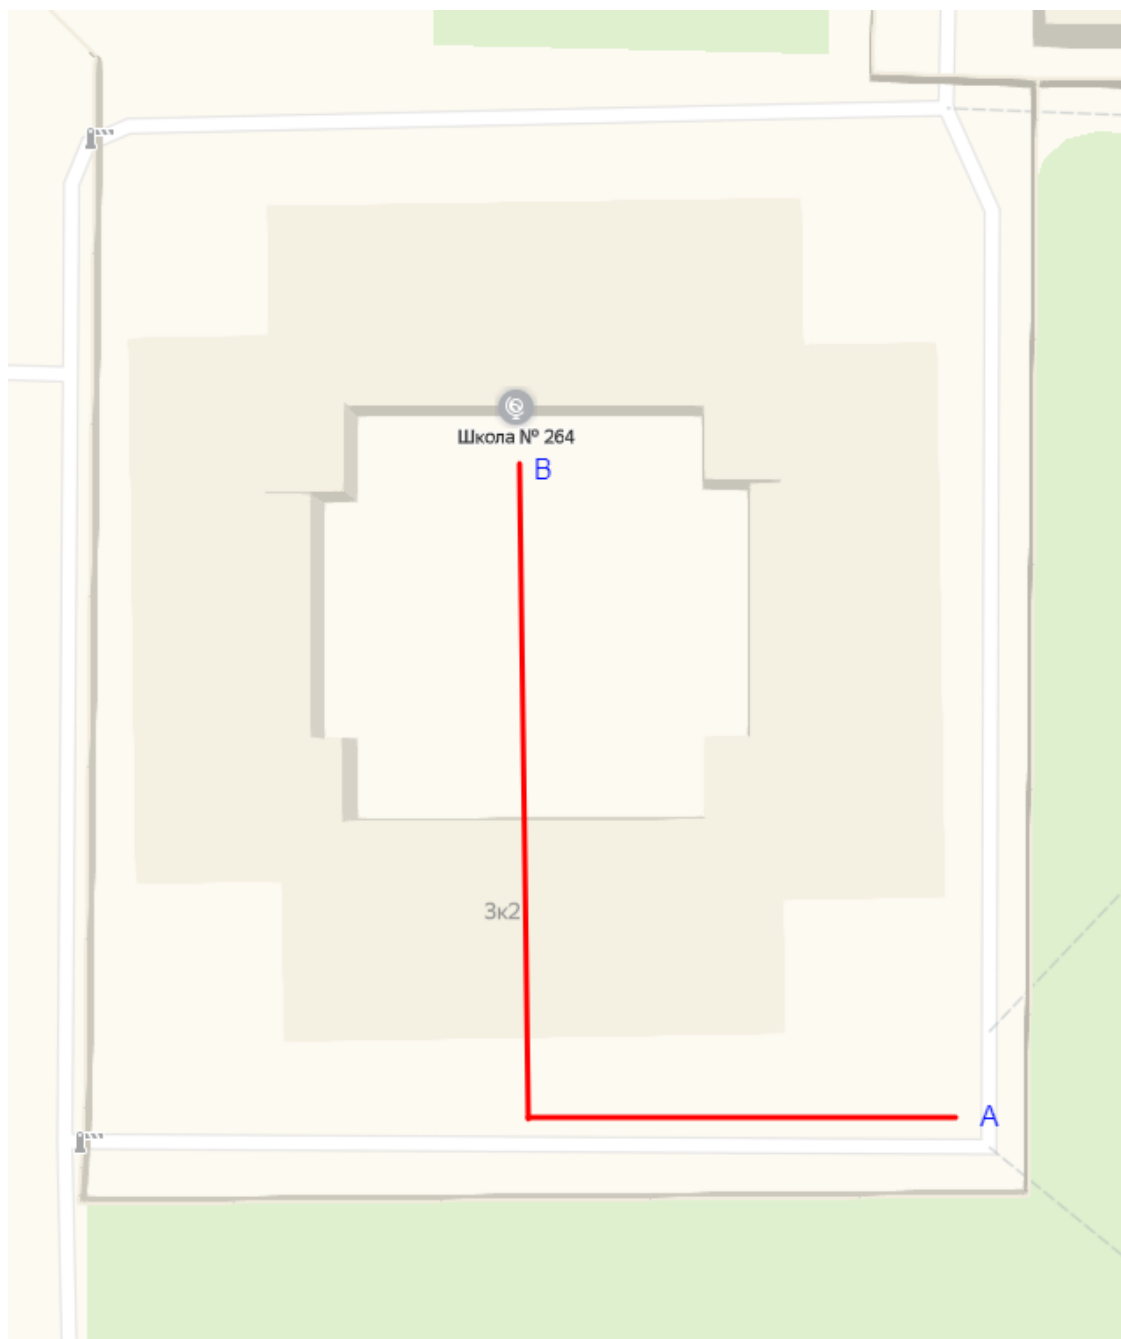

2. Для лиц, имеющих проблемы со зрением и с нарушением слуха, оборудован главный вход в здание. Слева от входной двери расположена кнопка вызова сотрудника учреждения для оказания помощи инвалидам. Также справа от двери вывешен символ доступности, и мнемосхема с дублированием шрифтом Брайля с наименованием и информацией о часах работы учреждения.