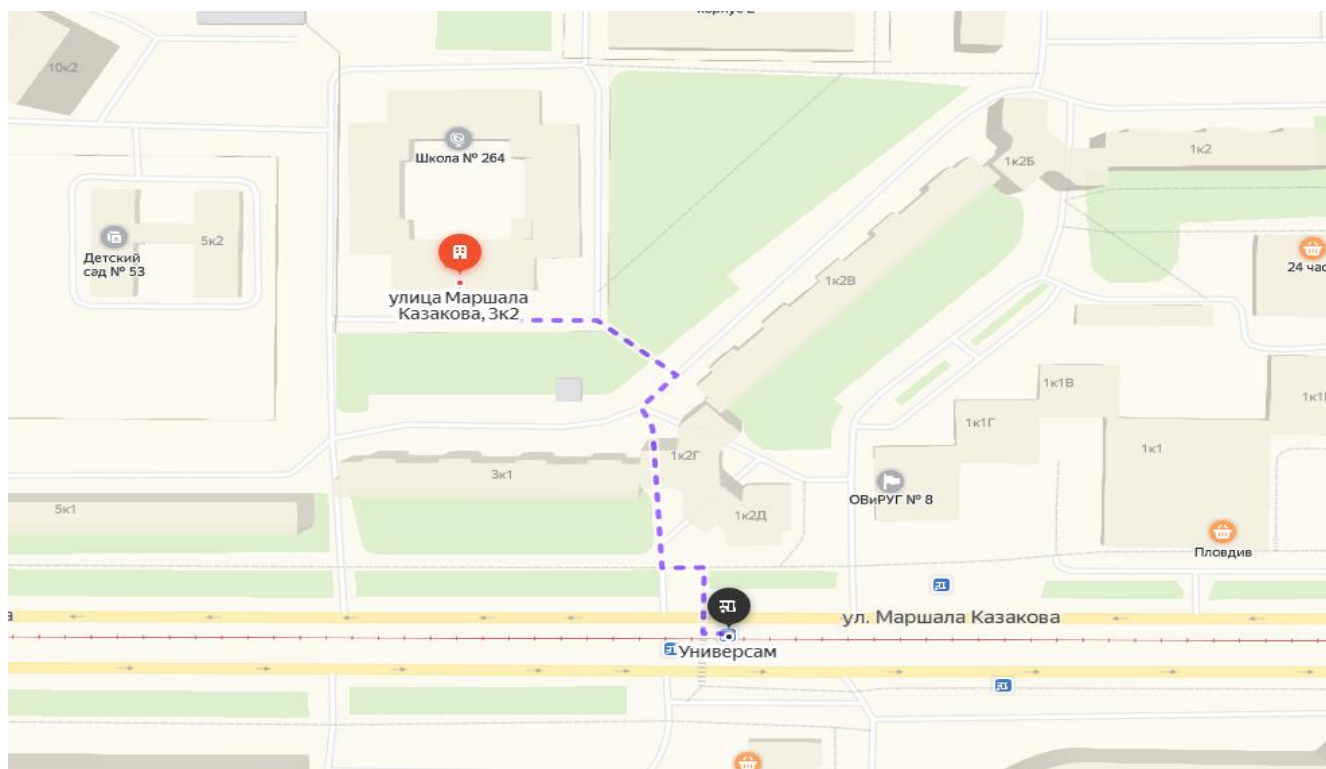

Информация о порядке обеспечения доступа в здание ГБОУ СОШ №264 по адресу: ул. Маршала Казакова д.3., корп.2. инвалидов и других маломобильных граждан, об особенностях оказания им услуг и дополнительной помощи со стороны персонала учреждения

Пути движения к объекту

1. Ближайшая станция метро «Автово». Расстояние от станции метро до ГБОУ СОШ № 264 составляет 1,7 км. От станции метро «Автово» можно добраться наземным пассажирским транспортом до остановки «улица Маршала Казакова».

- Автобусы № 201 299 26 2а 300
- Маршрутные такси № К-445А

2. Путь движения от остановки наземного пассажирского транспорта «улица Маршала Казакова» до ГБОУ СОШ № 264 составляет 200 м. Путь движения показан на схеме